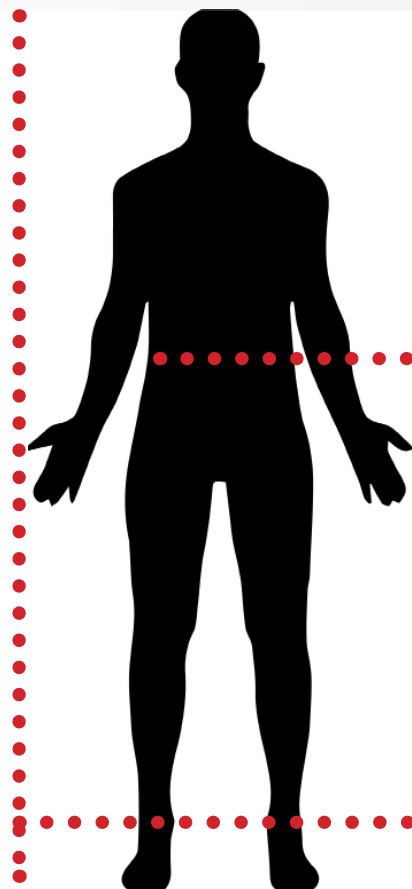

BEVAZET®

BEDRIJFSKLEDING **KAN NIET BESTAAT NIET.**

MAAT en MEET
instructies.

TAILLE.
Meten rond de taille
op het smalste punt.

LICHAAM.
Lengte van het
totale lichaam.

BT

	XS	S	M	L	XL	XXL	3XL	4XL				
Maat	W28	W29	W30	W31	W32	W34	W36	W38	W40	W42	W44	W46
	NL: 44 BE: 38	NL: 46 BE: 40	NL: 48 BE: 42	NL: 50 BE: 44	NL: 52 BE: 46	NL: 54 BE: 48	NL: 56 BE: 50	NL: 58 BE: 52	NL: 60 BE: 54	NL: 62 BE: 56	NL: 64 BE: 58	NL: 66 BE: 60
Taille	84-88	88-92	92-96	96-100	100-104	104-108	108-112	112-116	116-120	120-124	124-128	128-132
Lichaam	170-174	170-174	174-178	174-178	178-182	182-186	182-186	186-190	186-190	190-194	190-194	190-194