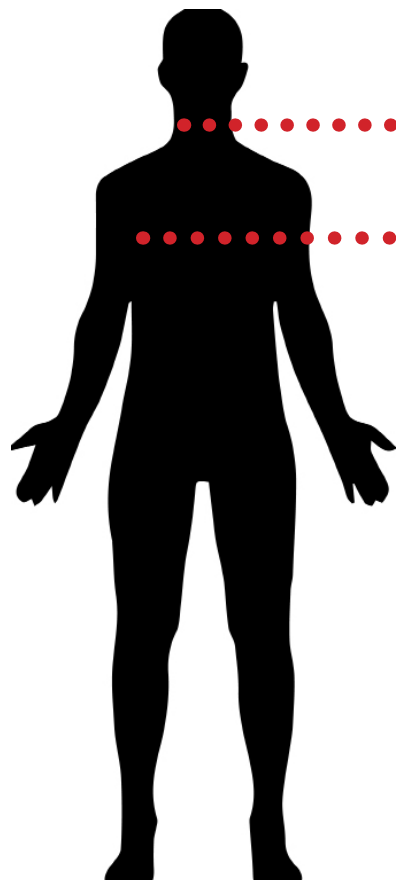

BEVAZET®

BEDRIJFSKLEDING KAN NIET BESTAAT NIET.

MAAT en MEET instructies.

BOORDMAAT.

Meten rond de basis van de nek met 1 vinger tussen de nek en het meetlint.

BORST.

Metten rond de borst, net onder de armen.

Maat	S	M	L	XL	XXL	3XL	4XL
Boordmaat	37/38	39/40	41/42	43/44	45/46	47/48	49/50
Borst	92-97	97-102	102-107	107-112	112-117	117-122	122-127