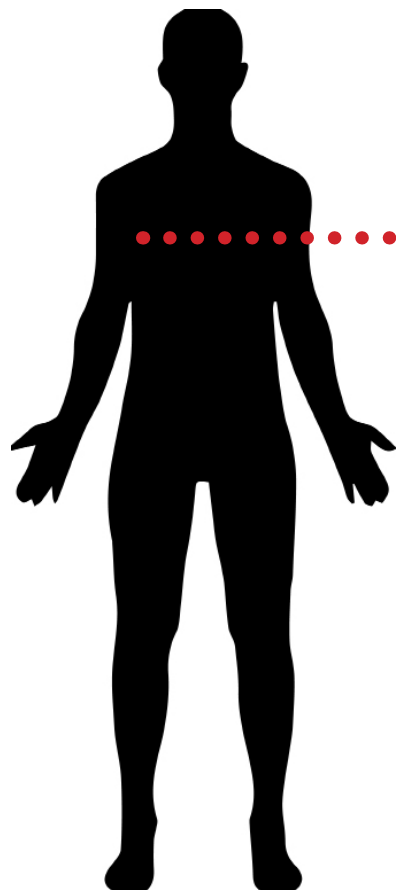

# BEVAZET®

BEDRIJFSKLEDING KAN NIET BESTAAN NIET.

MAAT en MEET  
instructies.

**BORST.**  
Meten op de borst,  
net onder de armen.

GILDAN®

Maat	S	M	L	XL	XXL
Borst	<92	<102	<112	<122	<132
Lengte shirt	71	74	76	79	81