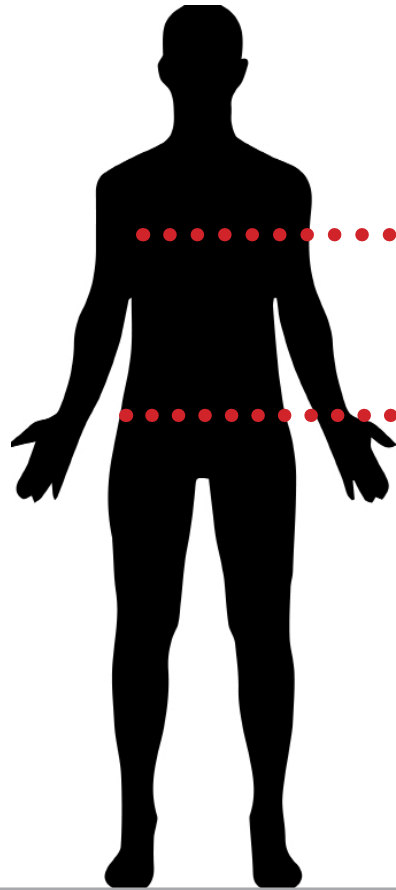

# BEVAZET®

BEDRIJFSKLEDING KAN NIET BESTAAT NIET.

## MAAT en MEET instructies.

### BORST.

Meten rond de borst, onder de armen.

### TAILLE & HEUP.

Meten tussen het smalste punt van de taille en het breedste punt van de heup.

Maat	S	M	L	XL	XXL	3XL
Boordmaat	37-38	39-40	41-42	43-44	45-46	47-48
Borst	<91	92-99	100-107	108-115	116-123	124>
Tussen taille & heup	<76	77-84	85-92	93-100	101-108	109>