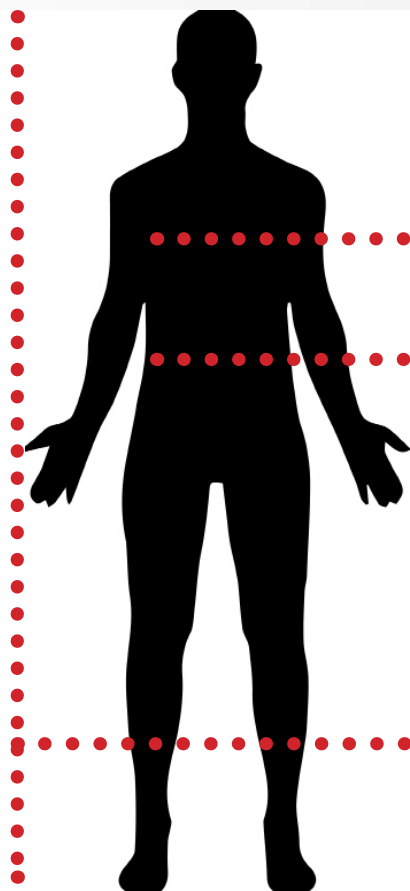

BEVAZET®

BEDRIJFSKLEDING KAN NIET BESTAAT NIET.

MAAT en MEET instructies.

BORST.

Meten op de borst, net onder de armen.

TAILLE.

Metten rond de taille op het smalste punt.

LICHAAM.

Lengte van het totale lichaam.

Maat	XS	S	M	L	XL	XXL	3XL	5XL	6XL			
NL	42	44	46	48	50	52	54	56	58	60	62	64
Borst	80-84	84-88	88-92	92-96	96-100	100-104	104-108	108-112	112-116	116-120	120-124	124-128
Taille	68-72	72-76	76-80	80-84	84-88	88-92	92-96	96-100	100-104	104-108	108-112	112-116
Lichaamslengte	158-164	164-170	170-176	170-176	176-182	176-182	182-188	182-188	188-194	188-194	188-194	188-194