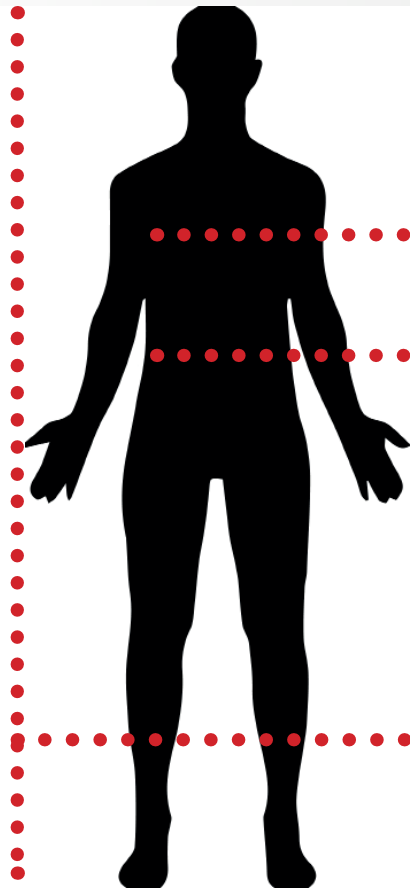

BEVAZET®

BEDRIJFSKLEDING KAN NIET BESTAAT NIET

MAAT en MEET instructies.

BORST.

Meten op de borst, net onder de armen.

TAILLE.

Meten rond de taille op het smalste punt.

LICHAAM.

Lengte van het totale lichaam.

Maat	XS - S	M - L	XL - XXL	3XL - 4XL	5XL
NL	44 - 46	48 - 54	56 - 58	60 - 64	66
Borst	84 - 92	92 - 108	108 - 116	116 - 128	> 128
Taille	72 - 80	80 - 96	96 - 104	104 - 116	> 116
Lichaamslengte	164 - 176	170 - 188	182 - 194	188 - 194	> 194