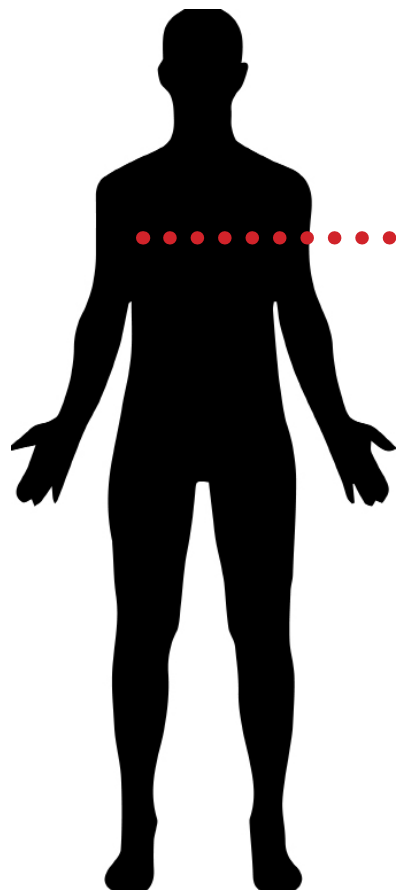

BEVAZET®

BEDRIJFSKLEDING KAN NIET BESTAAT NIET.

MAAT en MEET
instructies.

BORST.
Meten op de borst,
net onder de armen.

GILDAN®

| Maat | S | M | L | XL | XXL |
|-------------|------|------|------|------|------|
| Borst | <100 | <106 | <112 | <118 | <124 |
| Lengte polo | 70 | 74 | 77 | 81 | 84 |