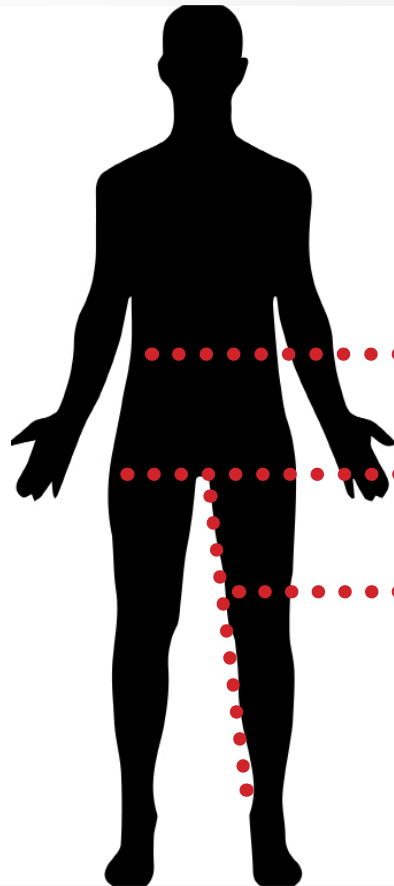

# BEVAZET®

ARBEITSKLEIDUNG KANN NICHT EXISTIEREN NICHT

Arbeitshosenexpert.de

**GRÖÖE und MESS**  
anweisungen.

**TAILLE.**  
Messen an der engsten  
Stelle um die Taille

**HÜFTE.**  
Messen an der breitesten  
Stelle um die Hüften.

**BEINLÄNGE.**  
Messen vom Schritt bis  
zum Knöchel.

**KREB**  
**WORKWEAR®**

Die KRB Hose kann am unteren Rand des Saums um ca. 5 cm verlängert werden. Der Saum kann lose genäht werden.

Größe DE	44	46	48	50	52	54	56	58	60
Jeansgröße (Inch)	W29	W30	W31/32	W33	W34/36	W38	W40	W42	W44
Taille	82	85	88	92	96	100	106	110	114
Hüftbreite	105	107	109	111	115	118,8	121,6	124,6	127,4
Beinlänge	86,3	86,4	86,4	86,5	86,5	86,6	86,6	86,7	86,8