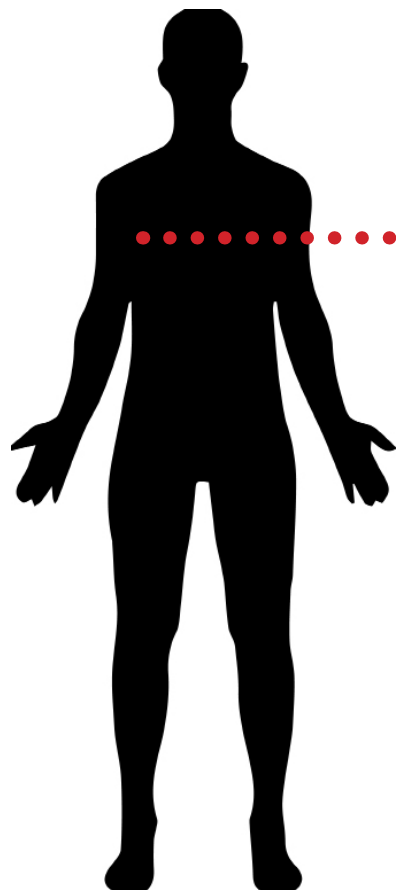

# BEVAZET®

BEDRIJFSKLEDING KAN NIET BESTAAN NIET.

MAAT en MEET  
instructies.

**BORST.**  
Meten op de borst,  
net onder de armen.

GILDAN®

Maat	S	M	L	XL	XXL
Borst	<102	<112	<122	<132	<142
Lengte trui	69	71	74	76	71