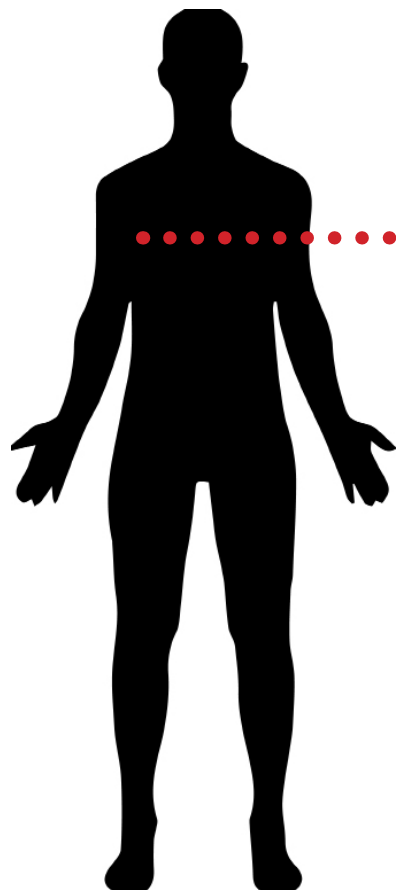

# BEVAZET®

BEDRIJFSKLEDING KAN NIET BESTAAN NIET.

MAAT en MEET  
instructies.

**BORST.**  
Meten op de borst,  
net onder de armen.

GILDAN®

Maat	S	M	L	XL	XXL
Borst	<100	<106	<112	<118	<124
Lengte polo	68.5	71.5	75	78.5	82