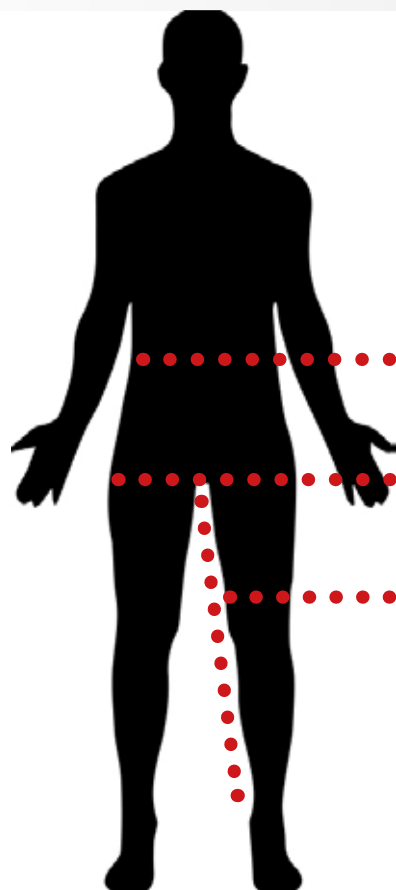

BEVAZET®

BEDRIJFSKLEDING KAN NIET BESTAAT NIET

MAAT en MEET
instructies.

TAILLE.

Meten rond de taille
op het smalste punt.

HEUP.

Meten rond de heupen
op het breedste punt

BINNENBEEN.

Meten vanaf het kruis
tot de enkel.

	XS	S	M	L	XL	XXL	3XL	4XL				
Maat	NL: 42	NL: 44	NL: 46	NL: 48	NL: 50	NL: 52	NL: 54	NL: 56	NL: 58	NL: 60	NL: 62	NL: 64
	BE: 36	BE: 38	BE: 40	BE: 42	BE: 44	BE: 46	BE: 48	BE: 50	BE: 52	BE: 54	BE: 56	BE: 58
Inch maat	W28	W29	W30	W31/32	W33	W34/36	W38	W40	W42	W44	W46	W48
Taille	72	76	80	84	88	92	97	102	107	112	117	122
Heupwijdte	88	92	96	100	104	107	110	113	116	119	122	125
Binnenbeen	77	78	79	80	81	82	83	84	84	85	85	85