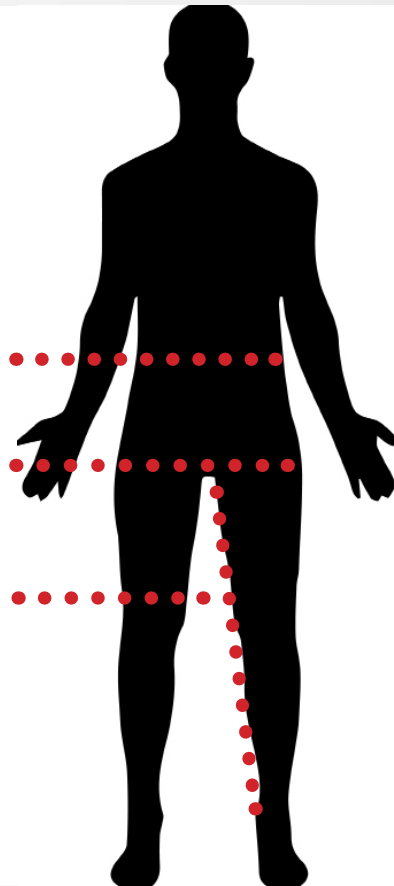

BEVAZET®

ARBEITSKLEIDUNG KANN NICHT EXISTIEREN NICHT

Arbeitshosenexpert.de

GRÖÖE und MESS
anweisungen.

TAILLE.
Messen an der engsten
Stelle um die Taille

HÜFTE.
Messen an der breites-
ten Stelle um die Hüften.

BEINLÄNGE.
Messen vom Schritt bis
zum Knöchel.

Größe	Herren	46	48	50	52	54	56
	Damen	36	38	40	42	44	46
	DAVID Hose	S	M	L	XL	XXL	3XL
Hüftbreite		92-96	97-100	101-104	105-107	108-112	113-117