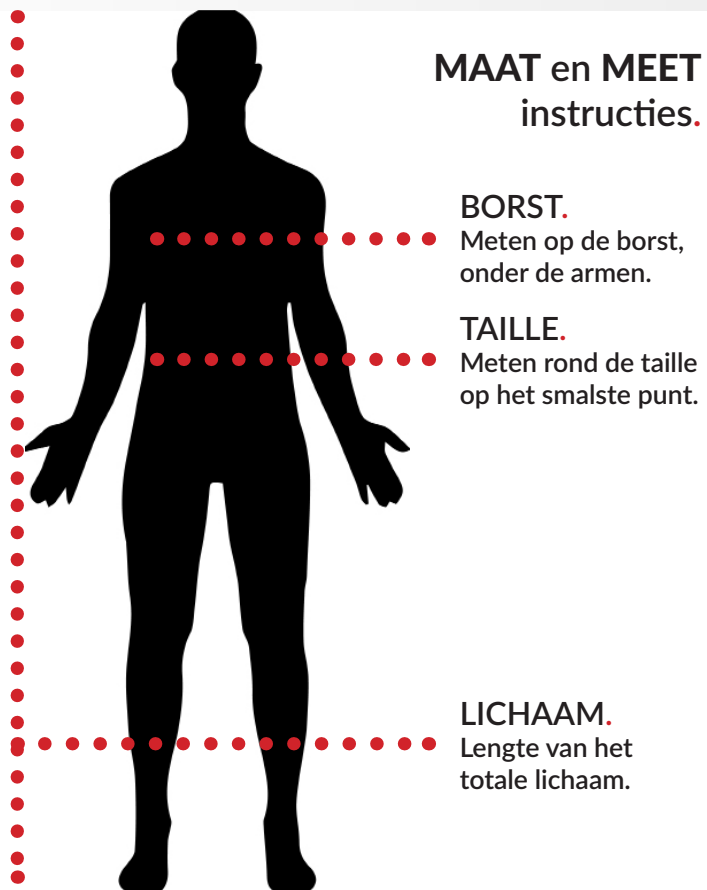

BEVAZET®

BEDRIJFSKLEDING KAN NIET BESTAAN NIET.

LET OP!

De THR3001 heeft een uitlegbare zoom om de broek met maximaal 6 cm. te kunnen verlengen.

Maat	XS	S	M	L	XL	XXL	3XL	4XL	5XL	7XL	
NL	NL: 44 BE: 38	NL: 46 BE: 40	NL: 48 BE: 42	NL: 50 BE: 44	NL: 52 BE: 46	NL: 54 BE: 48	NL: 56 BE: 50	NL: 58 BE: 52	NL: 60 BE: 54	NL: 62 BE: 56	NL: 64 BE: 58
Borst	84-88	88-92	92-96	96-100	100-104	104-108	108-112	112-116	116-120	120-124	124-128
Taille	72-76	76-80	80-84	84-88	88-92	92-96	96-100	100-104	104-108	108-112	112-116
Lichaamslengte	158-164	164-170	170-176	170-176	176-182	176-182	182-188	182-188	188-194	188-194	188-194