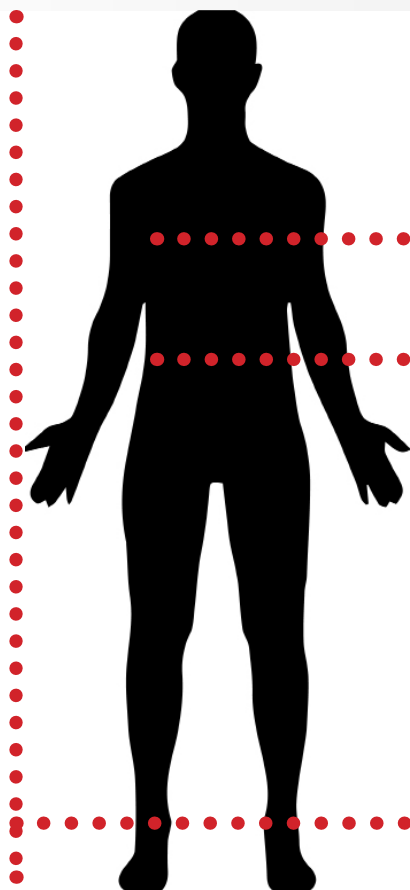

BEVAZET®

BEDRIJFSKLEDING KAN NIET BESTAAT NIET.

MAAT en MEET instructies.

BORST.
Meten rond de borst, onder de armen.

TAILLE.
Meten rond de taille op het smalste punt.

LICHAAM.
Lengte van het totale lichaam.

Workwear
Protective wear

	S	M	L	XL	XXL	3XL	4XL			
Maat	W30	W31	W33	W34	W38	W40	W42	W44	W46	W48
	NL: 46 BE: 40	NL: 48 BE: 42	NL: 50 BE: 44	NL: 52 BE: 46	NL: 54 BE: 48	NL: 56 BE: 50	NL: 58 BE: 52	NL: 60 BE: 54	NL: 62 BE: 56	NL: 64 BE: 58
Borst	90-94	94-98	98-102	102-106	106-110	110-114	114-118	118-122	122-128	128-134
Taille	78-82	82-86	86-90	90-94	94-98	98-102	102-106	106-110	110-116	116-122
Lichaam	170-174	174-178	174-178	178-182	182-186	182-186	186-190	186-190	190-194	190-194