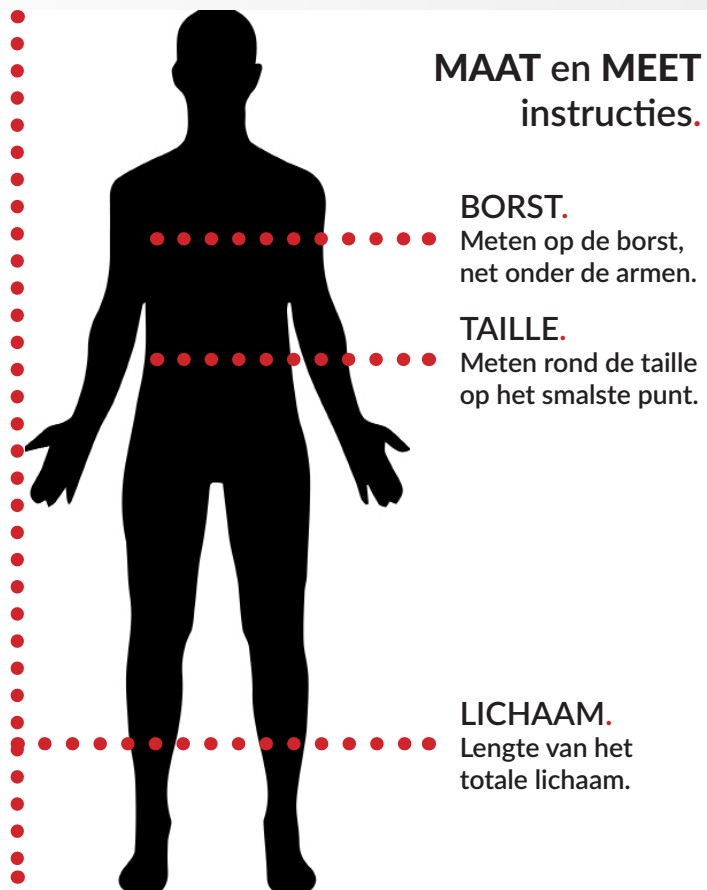

BEVAZET®

BEDRIJFSKLEDING KAN NIET BESTAAT NIET.

Maat	XXS	XS	S	M	L	XL	XXL	3XL	4XL			
NL	42	44	46	48	50	52	54	56	58	60	62	64
Borst	80-84	84-88	88-92	92-96	96-100	100-104	104-108	108-112	112-116	116-120	120-124	124-128
Taille	68-72	72-76	76-80	80-84	84-88	88-92	92-96	96-100	100-104	104-108	108-112	112-116
Lichaamslengte	158-164	164-170	170-176	170-176	176-182	176-182	182-188	182-188	188-194	188-194	188-194	188-194