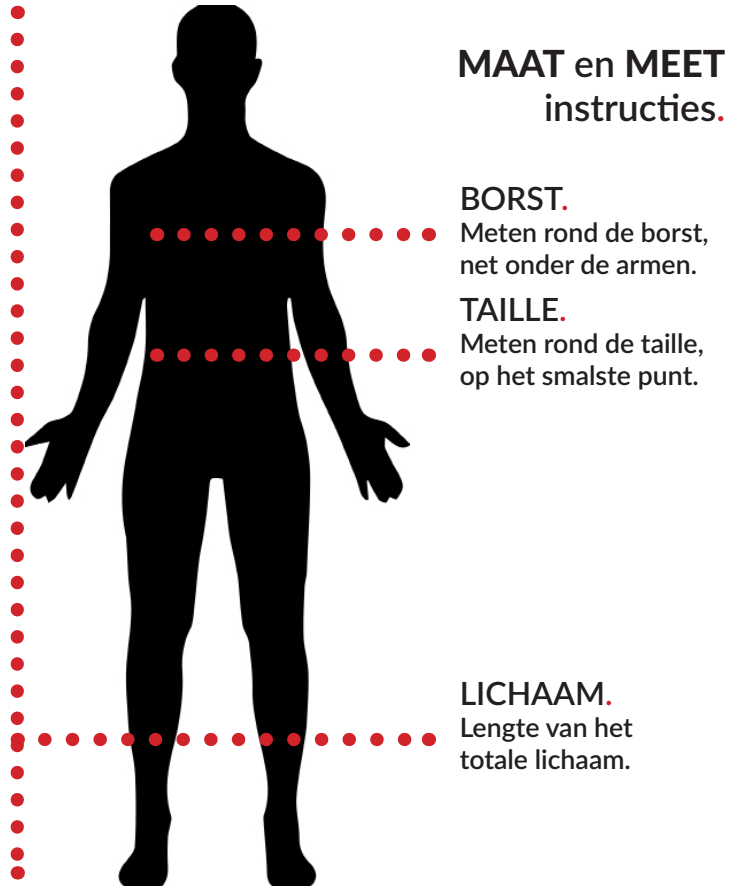

BEVAZET®

BEDRIJFSKLEDING KAN NIET BESTAAN NIET.

MAAT en MEET
instructies.

BORST.
Meten rond de borst,
net onder de armen.

TAILLE.
Meten rond de taille,
op het smalste punt.

LICHAAM.
Lengte van het
totale lichaam.

REGATTA 
GREAT OUTDOORS®

| Maat | XS | S | M | L | XL | XXL | 3XL | 4XL | 5XL |
|-------|---------|---------|----------|-----------|---------|---------|-------------|---------|---------|
| NL | 46 | 48 | 50 | 52-54 | 56 | 58-60 | 62 | 64 | 66 |
| Borst | 89-91,5 | 94-96,5 | 99-101,5 | 104-106,5 | 109-112 | 117-122 | 124,5-129,5 | 132-137 | 140-145 |