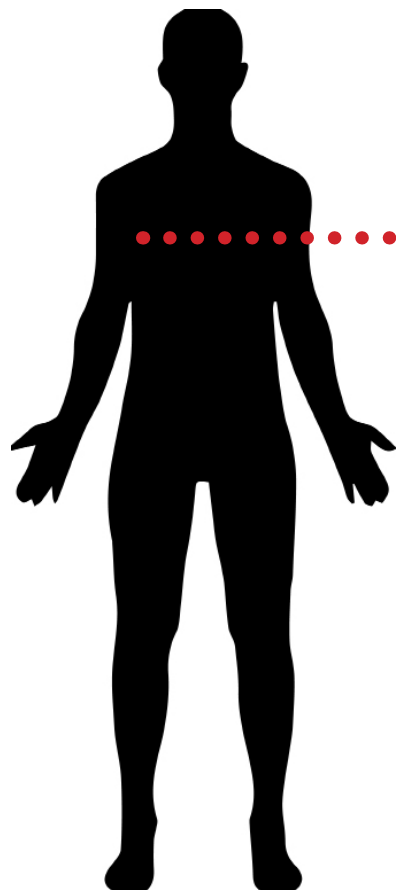

BEVAZET®

BEDRIJFSKLEDING KAN NIET BESTAAT NIET.

MAAT en MEET
instructies.

BORST.
Meten op de borst,
net onder de armen.

GILDAN®

Maat	S	M	L	XL	XXL
Borst	<92	<102	<112	<122	<132
Lengte shirt	71	74	76	79	81