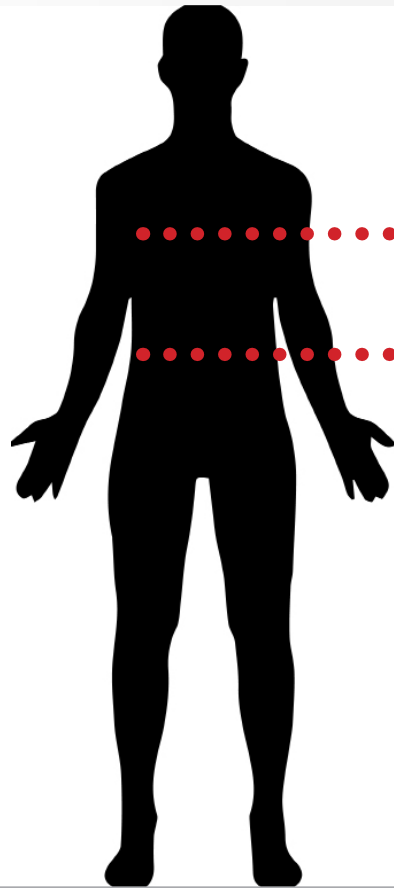

BEVAZET®

BEDRIJFSKLEDING KAN NIET BESTAAN NIET.

MAAT en MEET instructies.

BORST.

Meten rond de borst, net onder de armen.

TAILLE.

Meten rond de taille op het smalste punt.

Workwear
Protective wear

| Maat | XS | S | M | L | XL | XXL | 3XL | 4XL |
|--------|-------|-------|--------|---------|---------|---------|---------|---------|
| NL | 44 | 46-48 | 50 | 52-54 | 56 | 58-60 | 62 | 64-66 |
| Borst | 86-90 | 90-98 | 98-102 | 102-110 | 110-114 | 114-122 | 122-126 | 126-130 |
| Taille | 74-78 | 78-86 | 86-90 | 90-99 | 99-104 | 104-116 | 116-122 | 122-128 |