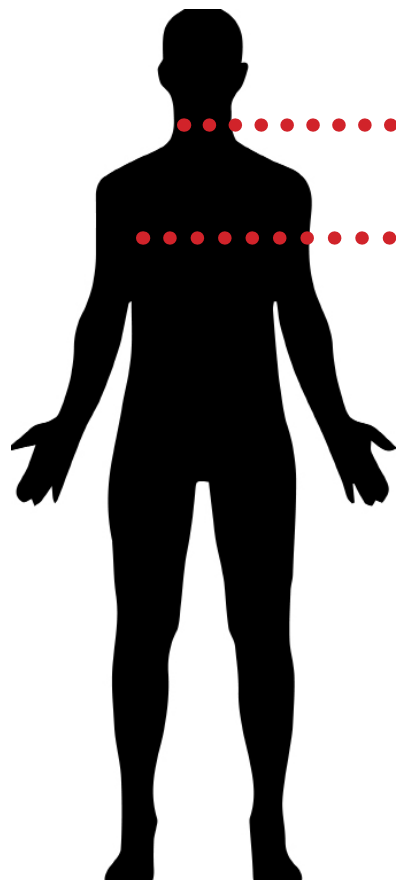

BEVAZET®

BEDRIJFSKLEDING KAN NIET BESTAAT NIET.

MAAT en MEET instructies.

BOORDMAAT.

Meten rond de basis van de nek met 1 vinger tussen de nek en het meetlint.

BORST.

Meten rond de borst, net onder de armen.

Maat	S	M	L	XL	XXL	3XL	4XL	5XL	6XL
Boordmaat	37/38	39/40	41/42	43/44	45/46	47/48	49/50	51/52	53/54
Borst	92-97	97-102	102-107	107-112	112-117	117-122	122-127	127-132	132-137